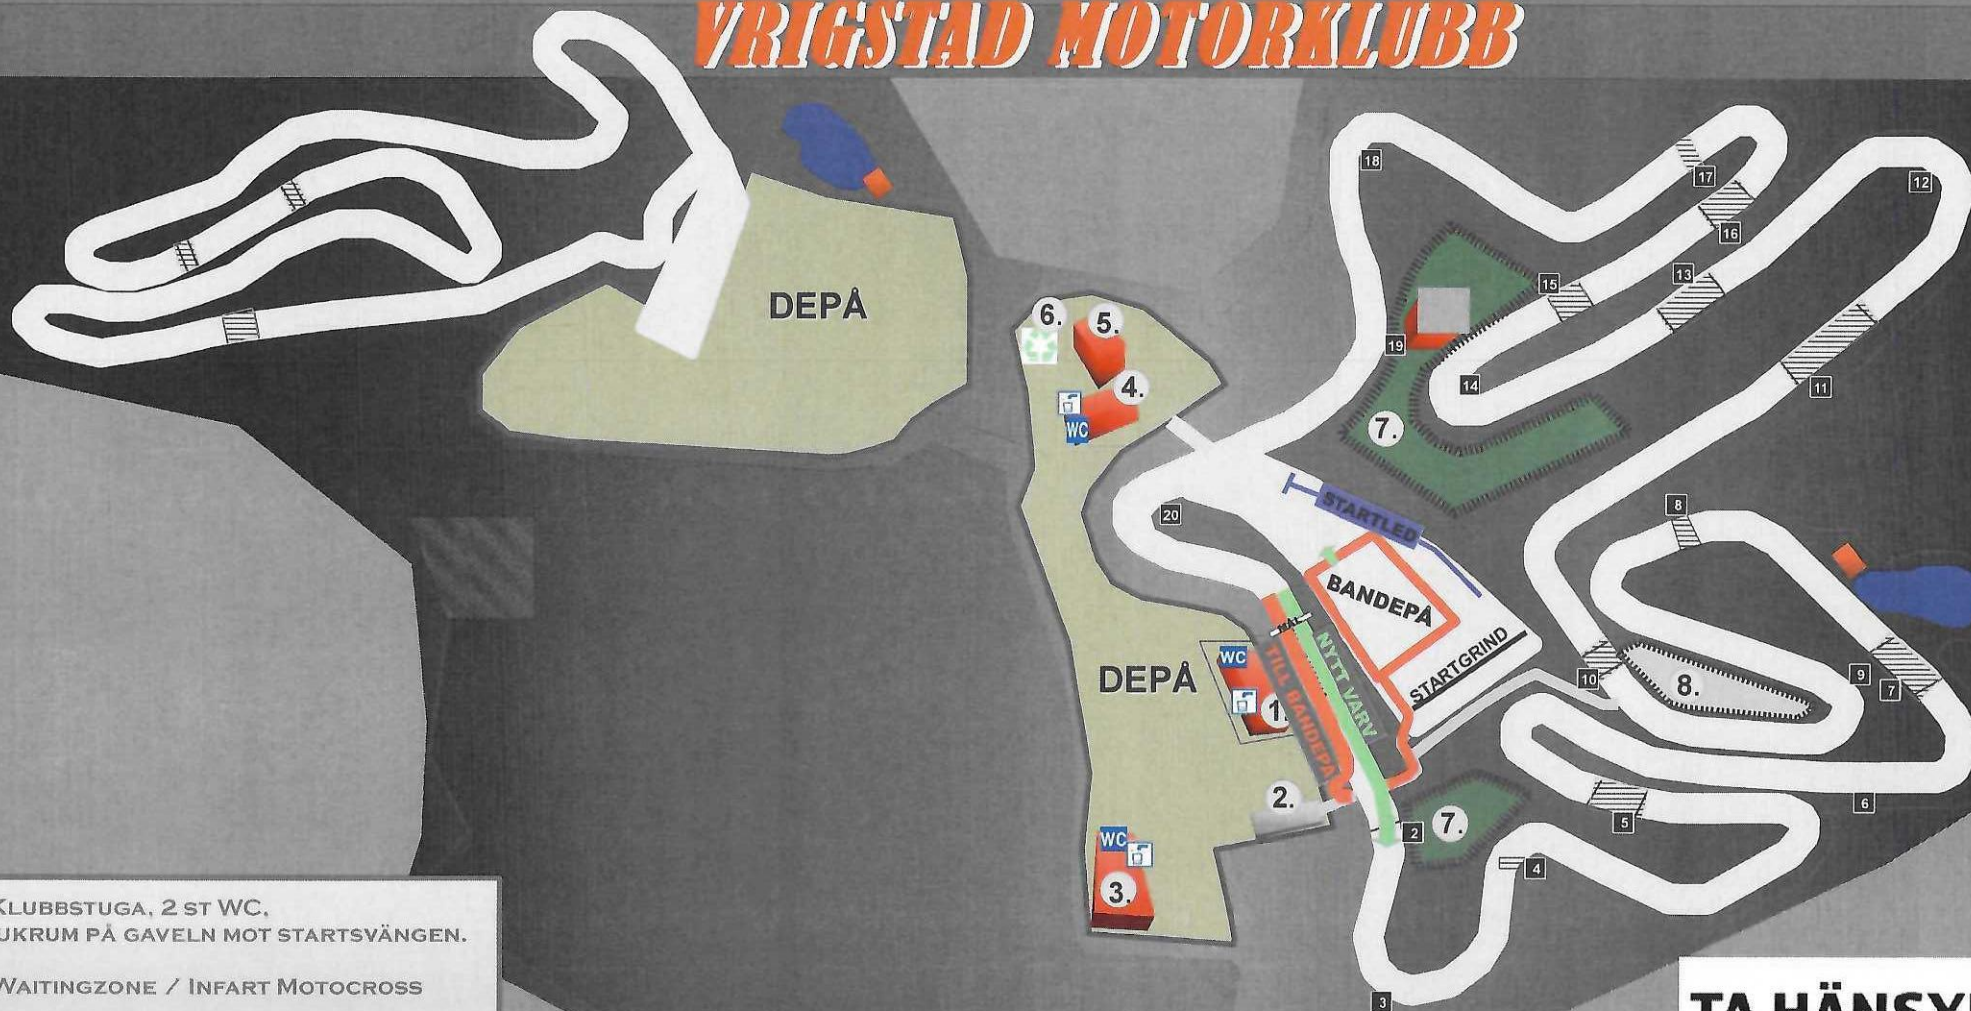

VRIGSTAD MOTORKLUBB

1. KLUBBSTUGA, 2 ST WC,
SJKURUM PÅ GAVELN MOT STARTSVÄNGEN.

2. WAITINGZONE / INFART MOTOCROSS

3. TVÄTTHALL 12 PLATSER,

3 ST WC (1 HCP WC) DRICKSVATTEN

4. RACEOFFICE, 3 ST WC, DRICKSVATTEN

5. MASKINHALL

6. MILJÖSTATION

7. PUBLIKOMRÅDE

8. BANDEPÅ
(MEKANIKER GÅR VIA WAITINGZONE (2)
OCH FÖLJER VÄGEN BAKOM STARTGRINDEN)

1-20 FLAGGPOST 1-20

TA HÄNSYN!

Håll avstånd
och ta hänsyn
till äldre

Tvätta händer
med tvål eller
handsprit