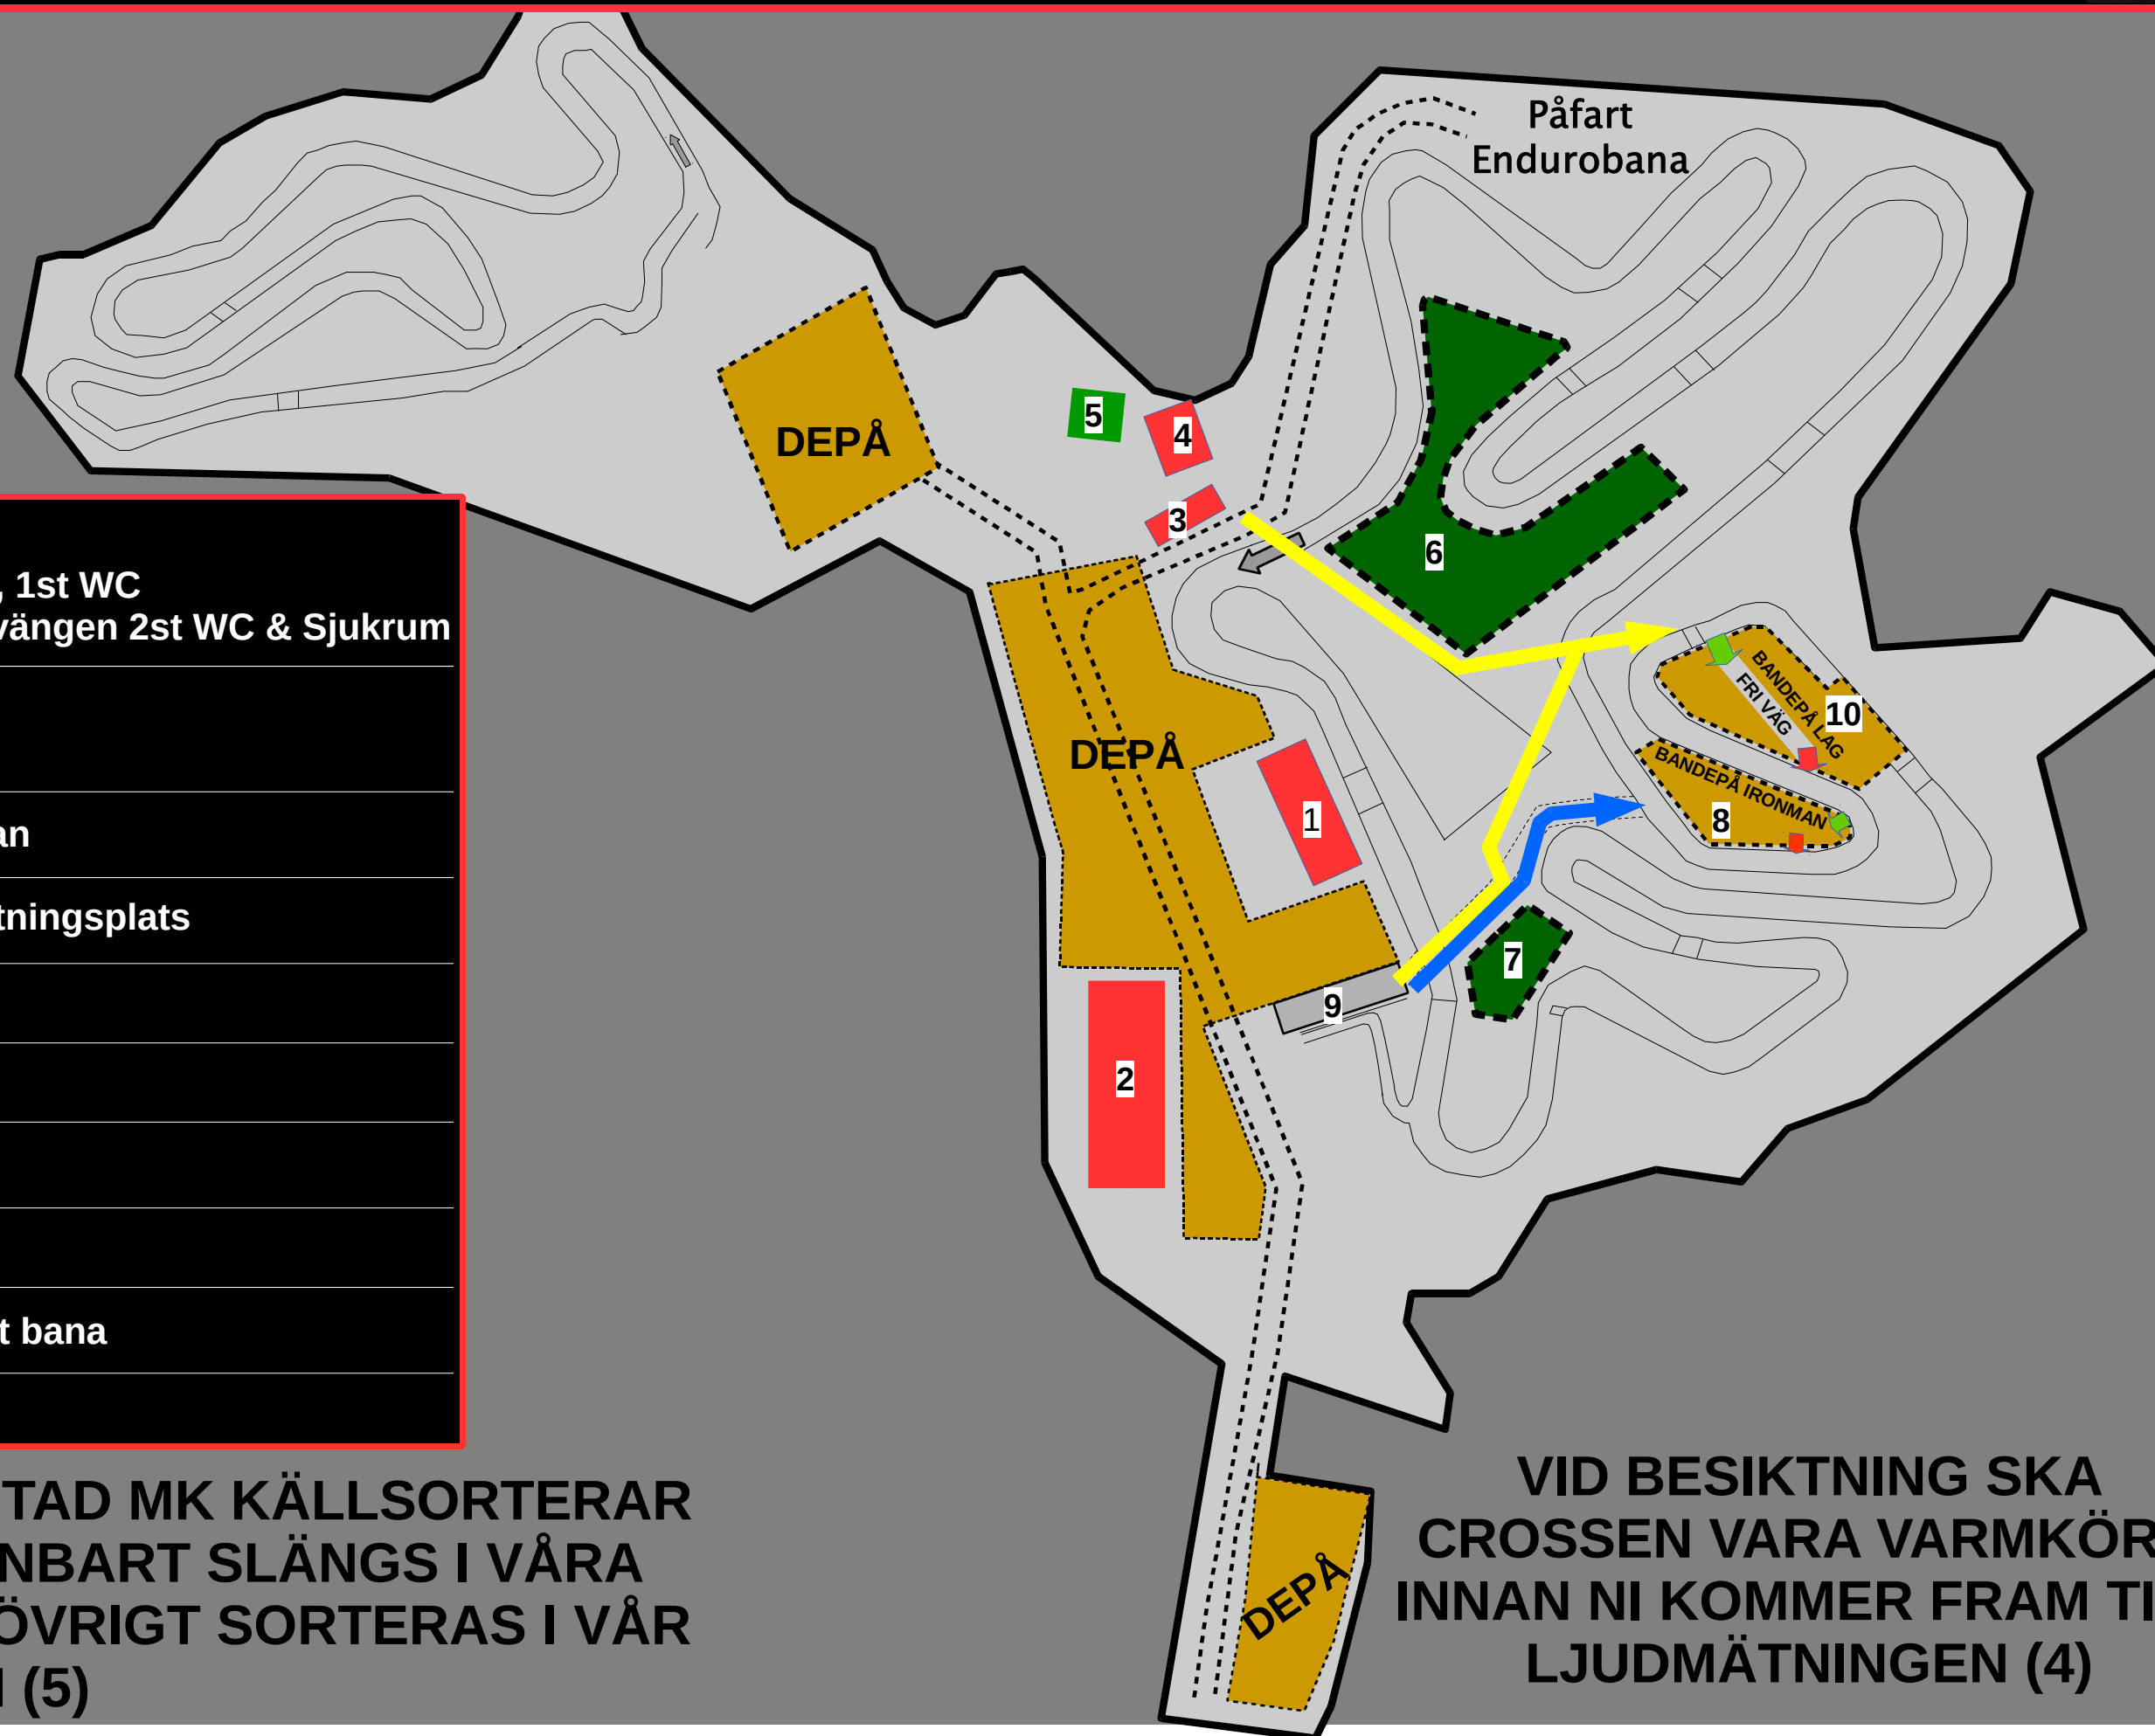

VRIGSTAD MOTORKLUBB

1. Klubbstuga, Dusch, 1st WC
På gaveln mot startsvängen 2st WC & Sjukrum

2. Tvätthall 12 platser
2 st WC, 1st HWC

3. Raceoffice / Anmälan

4. Maskinhall & Besiktningsplats

5. Miljöstation

6. Publikområde

7. Publikområde

8. Bandepå IRONMAN

9. Waitingzone / Påfart bana

10. BANDEPÅ LAG

HÄR PÅ VRIGSTAD MK KÄLLSORTERAR VI. ALLT BRÄNNBART SLÄNGS I VÅRA SOPTUNNOR. ÖVRIGT SORTERAS I VÅR MILJÖSTATION (5)

VID BESIKTNING SKA
CROSSEN VARA VARMKÖRD
INNAN NI KOMMER FRAM TILL
LJUDMÄTNINGEN (4)